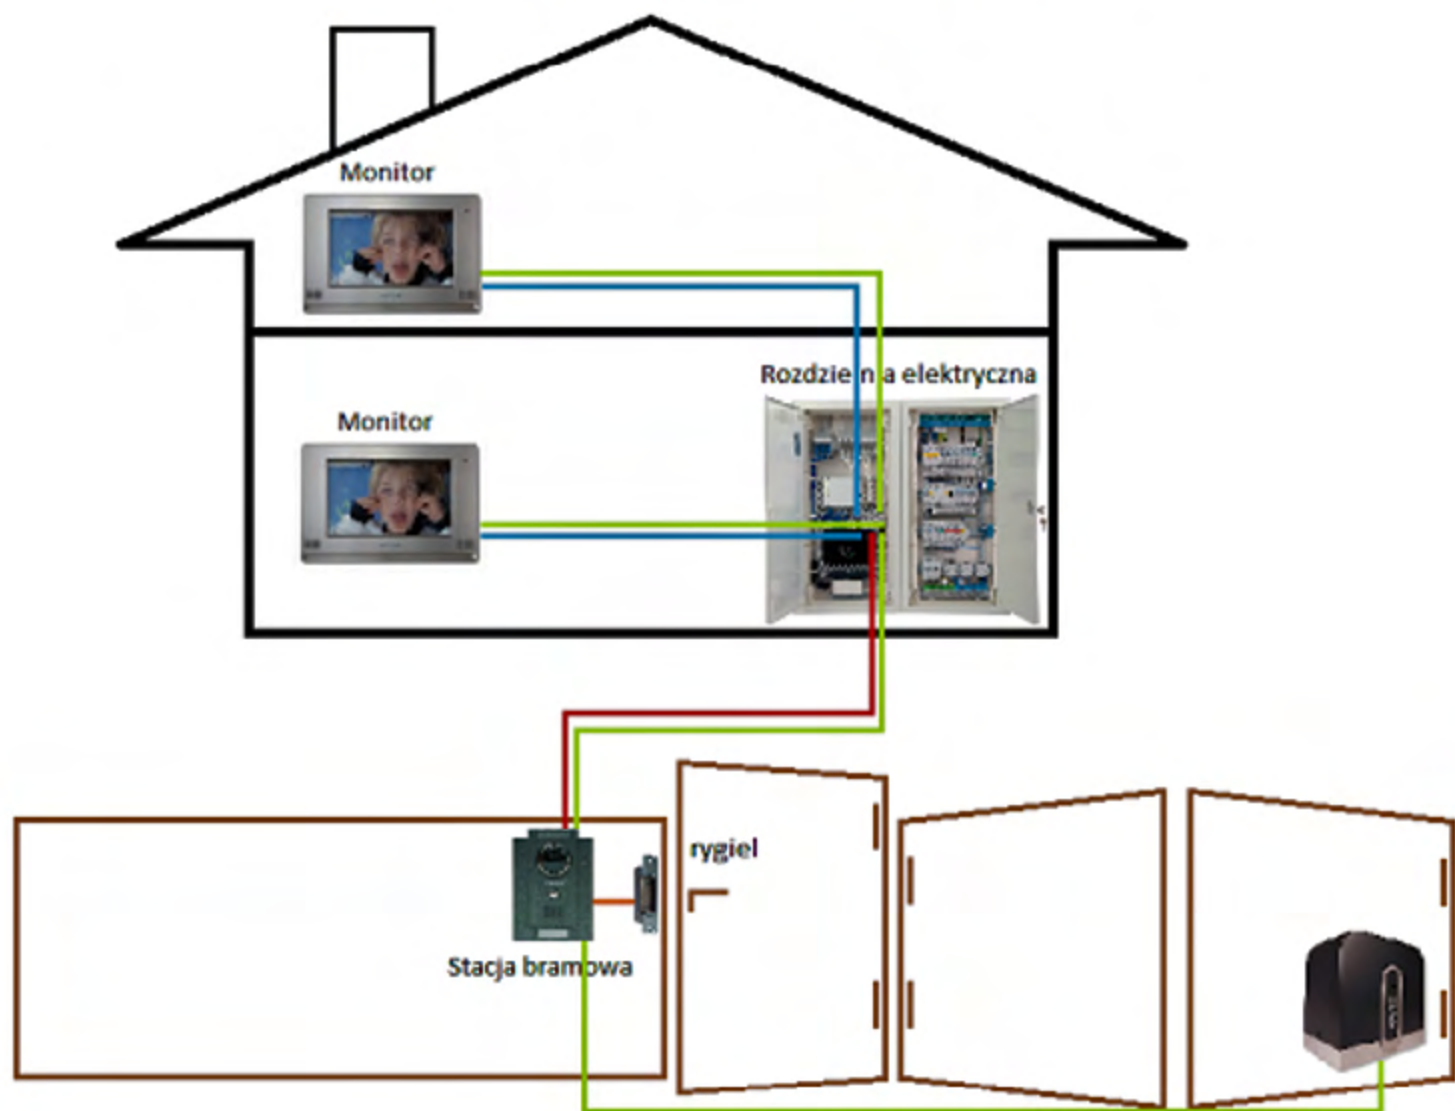

# WIDEODOMOFON OKABLOWANIE

— Skrętka UTP 4x2x0,5

— Elektrozaczep 2x1

— Zasilanie pod monitory

— Zasilanie stacji bramowej 230