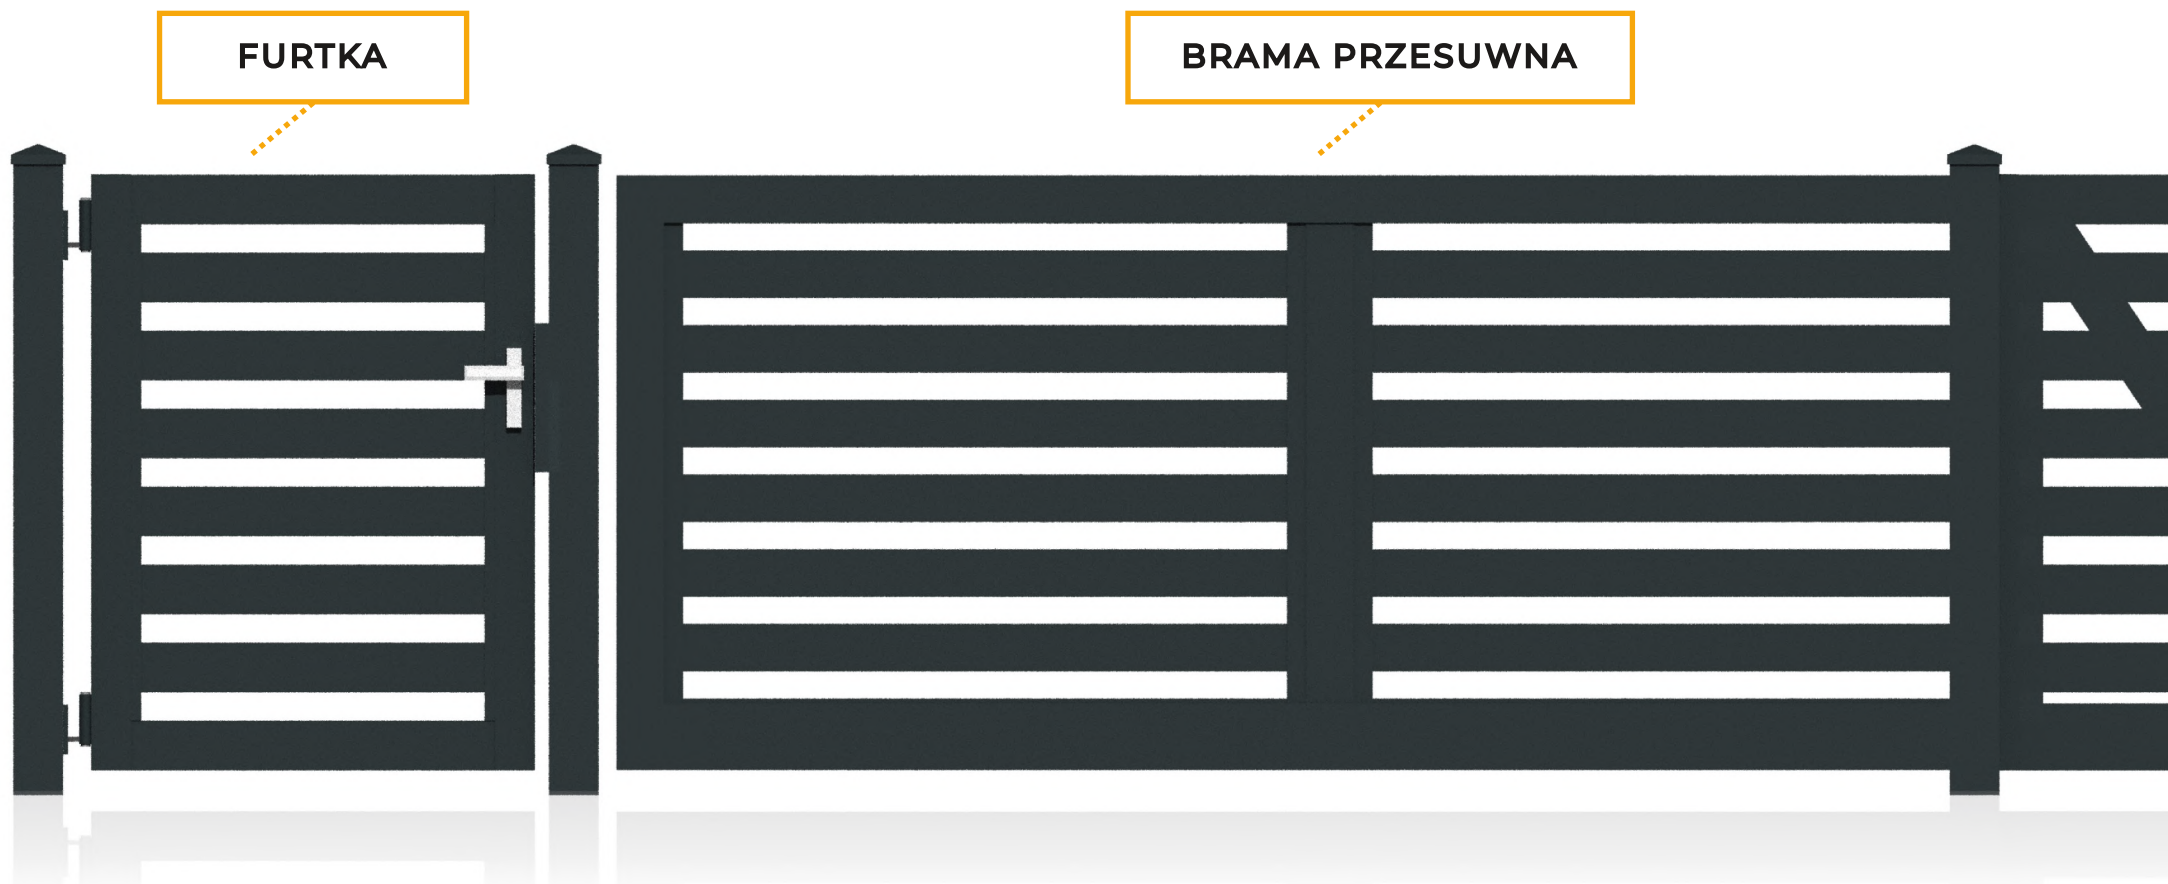

SYSTEMOWOŚĆ

Układ dostosowany do Twoich potrzeb

W dzisiejszych czasach coraz większą uwagę zwraca się na estetykę oraz trwałość, dlatego też systemy ogrodzeniowe MG Wójcik wychodzą na przeciw tym potrzebom. Ogrodzenia aluminiowe to współczesne rozwiązania, które są praktyczne i modne. Prosty kształt bez skomplikowanej budowy oraz bardzo wysoka jakość materiału powoduje, że ogrodzenia MG Wójcik doskonale komponują się z nowoczesną architekturą. Różnorodność kolorów, dostępność urozmaiconych modeli oraz precyzja wykonania powodują, że nasze ogrodzenia są wyjątkowe i są w stanie zaspokoić oczekiwania najbardziej wymagających klientów.