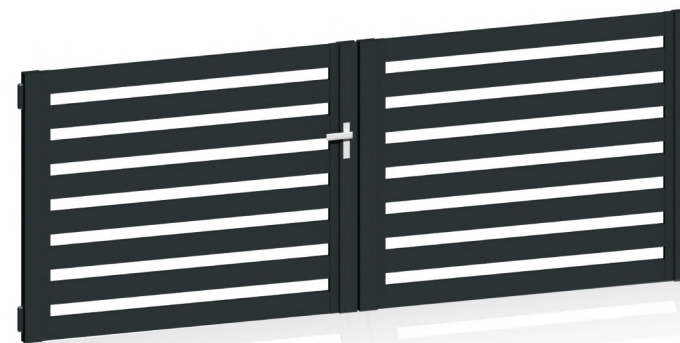

A modern aluminum fence system is shown in a 3D rendering. The fence consists of vertical posts and horizontal slats. A large white banner is attached to the fence, displaying the text. In the background, a house with a blue roof and a chimney is visible under a clear blue sky. The ground is paved with grey tiles, and there is some green grass in the foreground.

# DISCREET Collection

ŻALUZJA

MODERN DISCREET

MODERN DISCREET WOOD

Ogrodzenie DISCREET charakteryzuje całkowita nieprzejrzystość. Chroni prywatność mieszkańców posesji i zapewnia bezpieczeństwo. Model ten jest wykonany z poziomych profili aluminiowych (żaluzja). Dostępna w tej wersji jest również balustrada. Wykończenie górnej krawędzi dostępne wyłącznie proste.

# SYSTEM ZAMYKANIA

- FURTKA

Furtka powinna być tak umiejscowiona, aby umożliwiała bezproblemowe wejście i wyjście z posesji. Furtka może być otwierana w dowolnym kierunku. Jest to jeden z głównych elementów ogrodzenia, dlatego cechuje go stabilna i mocna rama. System zamykania: zamek lub pochwyt nierdzewny.

- BRAMA WJAZDOWA SKRZYDŁOWA

Brama wjazdowa skrzydłowa nazywana również rozwierna lub dwuskrzydłowa. Jest to prosty mechanizm, znany od wielu lat. Brama powinna otwierać się do wewnątrz. Jest to wizytówka posesji, którą cechuje elegancja a jednocześnie solidność wykonania co zapewnia stabilna i mocna rama. System zamykania: zwykły zamek lub napęd elektryczny.