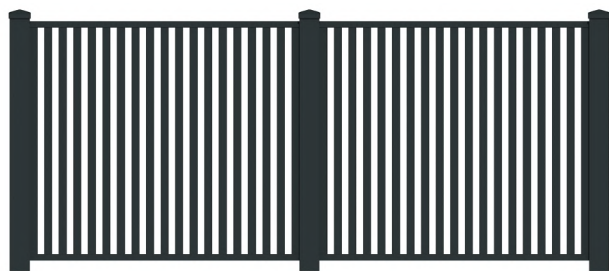

# MODERN WOOD Collection

● MG.MW (40x20)

● MG.MW (80x20)

● MG.MW (100x20)

● MG.MW (120x20)

Ogrodzenie MODERN WOOD cechuje klasyczny i oryginalny design ze wstawką z profilu aluminiowego pomalowanego na kolor drewnopodobny lub w całości malowane na kolor drewnopodobny. Model jest wykonany z poziomych profili aluminiowych o różnych przekrojach: 40x20, 80x20, 100x20, 120x20, 150x20, 200x20, 200Px20, i różne kombinacje w/w profili. Dostępna w tej wersji jest również balustrada. Wykończenie górnej krawędzi wyłącznie proste.

## MOŻLIWE WYKOŃCZENIA

WKLĘSŁE

WYPUKŁE

Ogrodzenie TRADITIONAL charakteryzuje prosta forma i unikalna kompozycja. Wyglądem przypomina pionowe drewniane sztachety, które są przymocowane na poziomej listwie. Model jest wykonywany z pionowych profili aluminiowych o przekroju: 20x20, 40x20 i 80x20. Dostępna w tej wersji jest również balustrada z wykończeniem tylko na prosto.

# ROYAL Collection

● MG.SO (40x20)

● MG.SO (80x20)

● MG.SO (100x20)

BALUSTRADA

Ogrodzenie ROYAL to prosty i elegancki model. Posiada oryginalny wzór, który dobrze się komponuje z nowoczesną architekturą. Model jest wykonywany z pionowych profili aluminiowych o przekroju: 40x20, 80x20 i 100x20. Dostępna do tej wersji jest również balustrada. Wykończenie górnej krawędzi dostępne wyłącznie proste.

# DISCREET Collection

ŻALUZJA

MODERN DISCREET

MODERN DISCREET WOOD

Ogrodzenie DISCREET charakteryzuje całkowita nieprzejrzystość. Chroni prywatność mieszkańców posesji i zapewnia bezpieczeństwo. Model ten jest wykonany z poziomych profili aluminiowych (żaluzja). Dostępna w tej wersji jest również balustrada. Wykończenie górnej krawędzi dostępne wyłącznie proste.