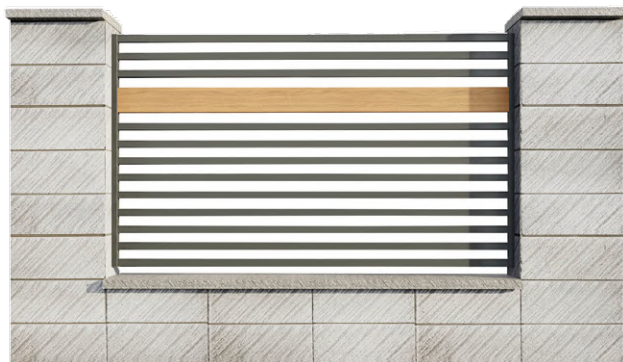

A modern aluminum fence system is shown in a 3D rendering. The fence consists of vertical posts and horizontal slats. A large white banner is attached to the fence, displaying the text. In the background, a house with a blue roof and a chimney is visible under a clear blue sky. The ground is paved with grey tiles, and there is some green grass in the foreground.

# MODERN Collection

● MG.MO (40x20)

● MG.MO (80x20)

● MG.MO (100x20)

● MG.MO (120x20)

Ogrodzenie MODERN cechuje klasyczny i oryginalny design. Ten rodzaj ogrodzenia nawiązuje do bardzo popularnych ogrodzeń horyzontalnych. Model jest wykonany z poziomych profili aluminiowych o różnych przekrojach: 40x20, 80x20, 100x20, 120x20, 150x20, 200x20, 200Px20, i różne kombinacje w/w profili. Dostępna w tej wersji jest również balustrada. Wykończenie górnej krawędzi wyłącznie proste.

# MODERN WOOD Collection

● MG.MW (40x20)

● MG.MW (80x20)

● MG.MW (100x20)

● MG.MW (120x20)

Ogrodzenie MODERN WOOD cechuje klasyczny i oryginalny design ze wstawką z profilu aluminiowego pomalowanego na kolor drewnopodobny lub w całości malowane na kolor drewnopodobny. Model jest wykonany z poziomych profili aluminiowych o różnych przekrojach: 40x20, 80x20, 100x20, 120x20, 150x20, 200x20, 200Px20, i różne kombinacje w/w profili. Dostępna w tej wersji jest również balustrada. Wykończenie górnej krawędzi wyłącznie proste.