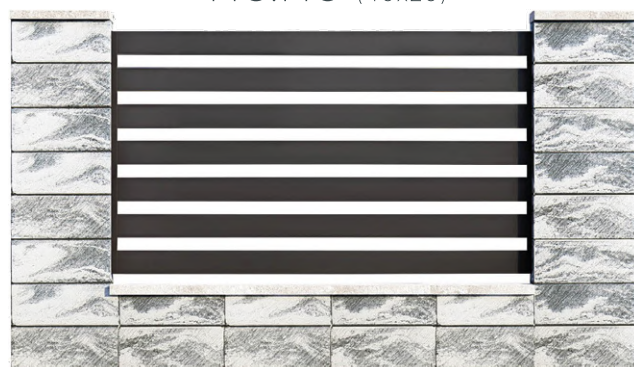

MODERN

MODERN WOOD

TRADITIONAL

ROYAL

DISCREET

DOSTĘPNE WYKOŃCZENIA:

-  DOSTĘPNA BALUSTRADA
-  PROSTE ZAKOŃCZENIE GÓRNEJ KRAWĘDZI
-  ZAKOŃCZENIE GÓRNEJ KRAWĘDZI ŁUKIEM WKŁĘŚLYM
-  ZAKOŃCZENIE GÓRNEJ KRAWĘDZI ŁUKIEM WYPUKŁYM

# MODERN Collection

● MG.MO (40x20)

● MG.MO (80x20)

● MG.MO (100x20)

● MG.MO (120x20)

Ogrodzenie MODERN cechuje klasyczny i oryginalny design. Ten rodzaj ogrodzenia nawiązuje do bardzo popularnych ogrodzeń horyzontalnych. Model jest wykonany z poziomych profili aluminiowych o różnych przekrojach: 40x20, 80x20, 100x20, 120x20, 150x20, 200x20, 200Px20, i różne kombinacje w/w profili. Dostępna w tej wersji jest również balustrada. Wykończenie górnej krawędzi wyłącznie proste.

# MODERN WOOD Collection

● MG.MW (40x20)

● MG.MW (80x20)

● MG.MW (100x20)

● MG.MW (120x20)

Ogrodzenie MODERN WOOD cechuje klasyczny i oryginalny design ze wstawką z profilu aluminiowego pomalowanego na kolor drewnopodobny lub w całości malowane na kolor drewnopodobny. Model jest wykonany z poziomych profili aluminiowych o różnych przekrojach: 40x20, 80x20, 100x20, 120x20, 150x20, 200x20, 200Px20, i różne kombinacje w/w profili. Dostępna w tej wersji jest również balustrada. Wykończenie górnej krawędzi wyłącznie proste.