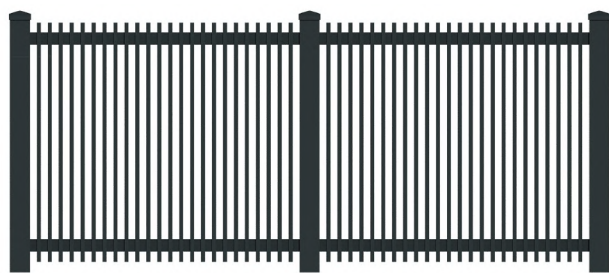

TRADITIONAL Collection

● MG.ME (20x20)