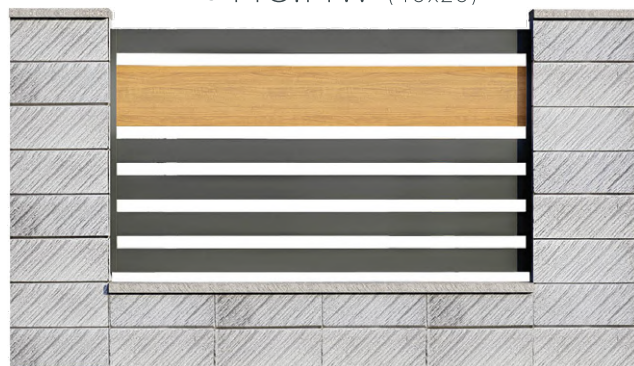

A modern aluminum fence system is shown in a 3D rendering. The fence consists of vertical posts and horizontal slats. A large white banner is attached to the fence, displaying the text. In the background, a house with a blue roof and a chimney is visible under a clear blue sky. The ground is paved with grey tiles, and there is some green grass in the foreground.

# MODERN WOOD Collection

● MG.MW (40x20)

● MG.MW (80x20)

● MG.MW (100x20)

● MG.MW (120x20)

Ogrodzenie MODERN WOOD cechuje klasyczny i oryginalny design ze wstawką z profilu aluminiowego pomalowanego na kolor drewnopodobny lub w całości malowane na kolor drewnopodobny. Model jest wykonany z poziomych profili aluminiowych o różnych przekrojach: 40x20, 80x20, 100x20, 120x20, 150x20, 200x20, 200Px20, i różne kombinacje w/w profili. Dostępna w tej wersji jest również balustrada. Wykończenie górnej krawędzi wyłącznie proste.