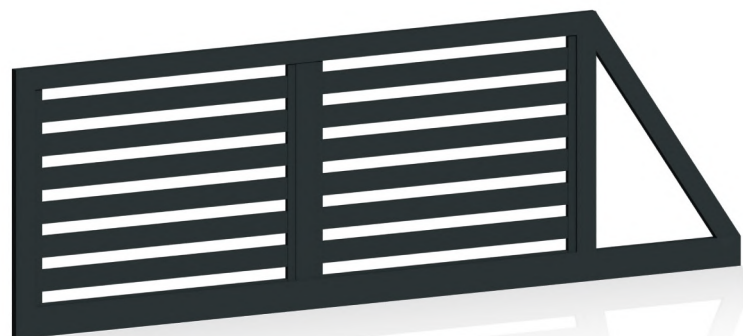

A modern aluminum fence system is shown in a 3D rendering. The fence consists of vertical posts and horizontal slats. A large white banner is attached to the fence, displaying the text. In the background, a house with a blue roof and a chimney is visible under a clear blue sky. The ground is paved with grey tiles, and there is some green grass in the foreground.

# DISCREET Collection

ŻALUZJA

MODERN DISCREET

MODERN DISCREET WOOD

Ogrodzenie DISCREET charakteryzuje całkowita nieprzejrzystość. Chroni prywatność mieszkańców posesji i zapewnia bezpieczeństwo. Model ten jest wykonany z poziomych profili aluminiowych (żaluzja). Dostępna w tej wersji jest również balustrada. Wykończenie górnej krawędzi dostępne wyłącznie proste.

# SYSTEM ZAMYKANIA

- FURTKA

Furtka powinna być tak umiejscowiona, aby umożliwiała bezproblemowe wejście i wyjście z posesji. Furtka może być otwierana w dowolnym kierunku. Jest to jeden z głównych elementów ogrodzenia, dlatego cechuje go stabilna i mocna rama. System zamykania: zamek lub pochwyt nierdzewny.

- BRAMA WJAZDOWA SKRZYDŁOWA

Brama wjazdowa skrzydłowa nazywana również rozwierna lub dwuskrzydłowa. Jest to prosty mechanizm, znany od wielu lat. Brama powinna otwierać się do wewnątrz. Jest to wizytówka posesji, którą cechuje elegancja a jednocześnie solidność wykonania co zapewnia stabilna i mocna rama. System zamykania: zwykły zamek lub napęd elektryczny.