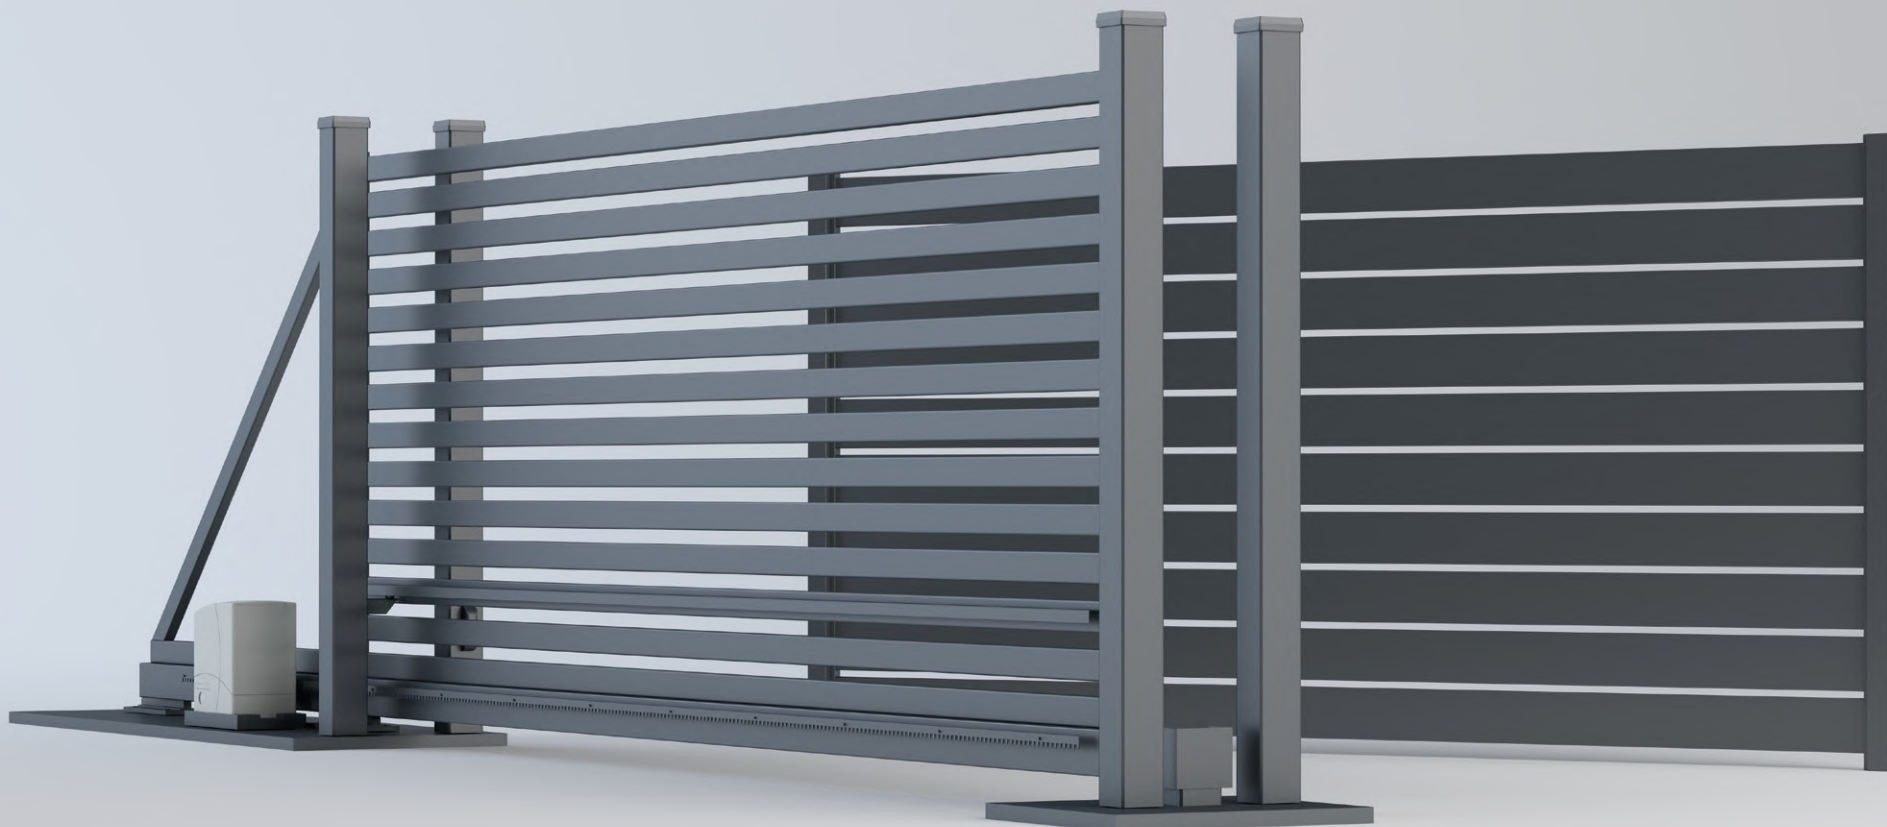

MGWojcik

ALUMINIOWE SYSTEMY OGRODZENIOWE

ZADZWOŃ
(+48) 723 441 748

NAPISZ
sklep@ogrodzeniaaluminiowe.com

ODKRYJ WIĘCEJ NA
WWW.OGRODZENIAALUMINIOWE.COM