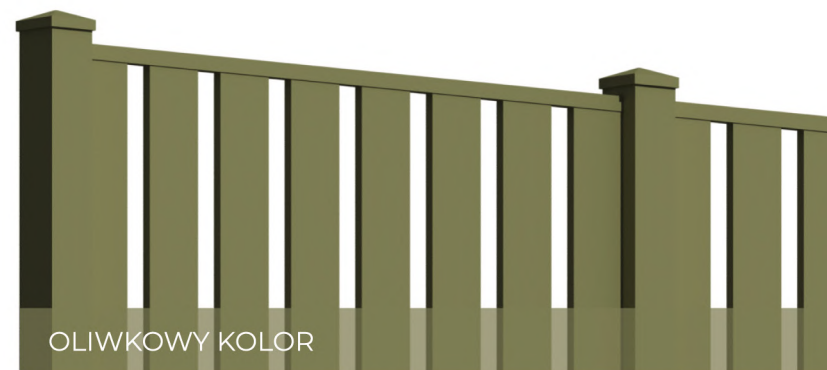

A modern aluminum fence system is shown in a 3D rendering. The fence consists of vertical posts and horizontal slats. A large white banner is attached to the fence, displaying the text. In the background, a house with a blue roof and a chimney is visible under a clear blue sky. The ground is paved with grey tiles, and there is some green grass in the foreground.

## NIESTANDARDOWE

CZERWONY  
RAL 3004

OLIWKOWY  
RAL 7038

CZEKOLADOWY  
RAL 8017

BIAŁY  
RAL 9016

Malowanie proszkowe to najbardziej efektywna metoda pokrywania aluminium. Powoduje ona, że na powierzchni nie występują żadne zacieki bądź zmarszczenia. Ponadto taki sposób malowania jest bardzo estetyczny i trwały. Możliwość wyboru kolorów z palety RAL powoduje, że możemy dopasować kolor ogrodzenia do naszej elewacji bądź innych elementów wykończeniowych obiektu. Bardzo ważny jest fakt, że przed malowaniem, wszystkie powierzchnie są szrotkowane co ma istotny wpływ na przyczepność powłoki proszkowej.